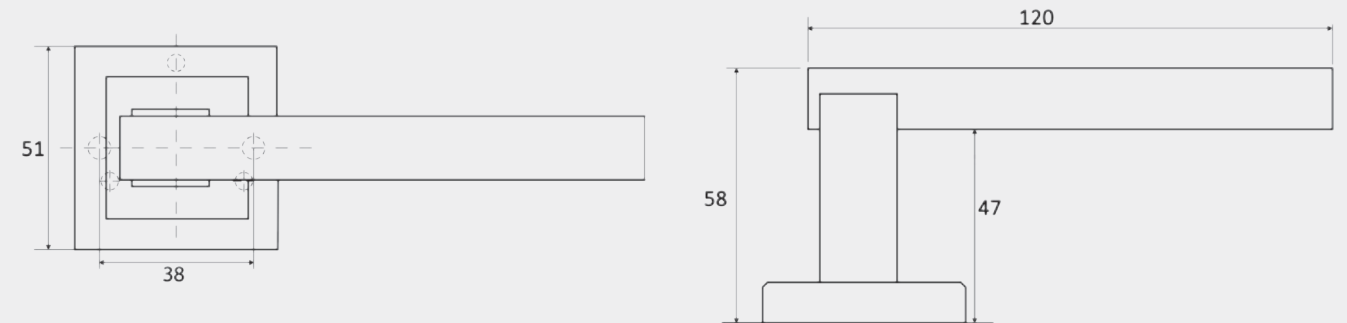

# SIROCCO

▶ AN  
Антик

▶ GRF  
Графит

▶ BN  
Черный никель

▶ MB  
Матовая бронза

SIROCCO  
H-18100