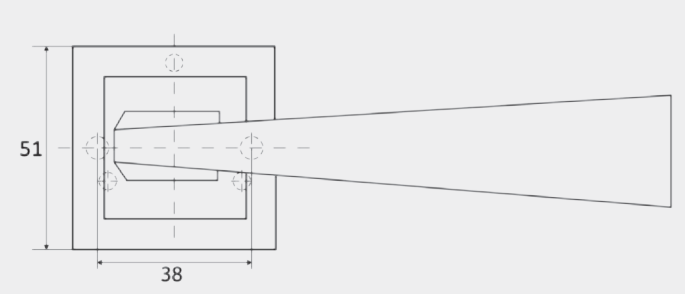

BLIZZAR H-18081

BLIZZAR

BLIZZAR
H-18081