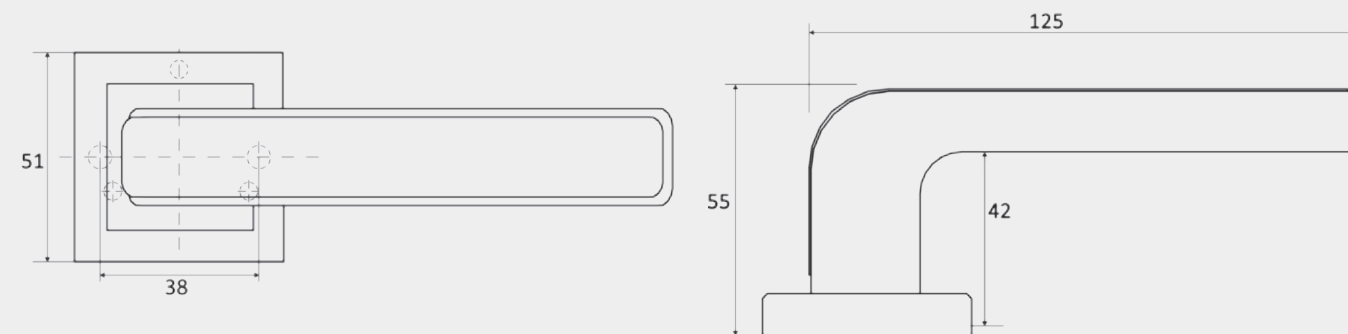

# NEVADA H-18107

▶ NIS/CR  
Матовый никель/Хром