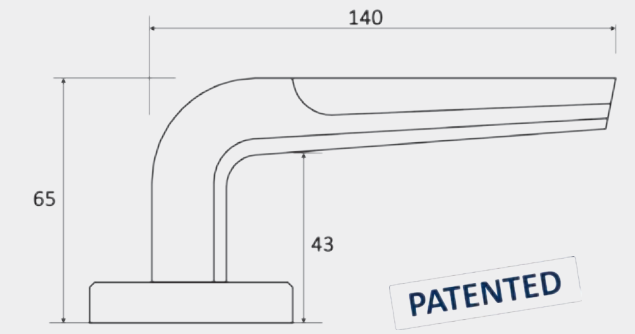

FAROU H-18032

▶ NIS/CR
Матовый никель/Хром

FAROU

FAROU
H-18032