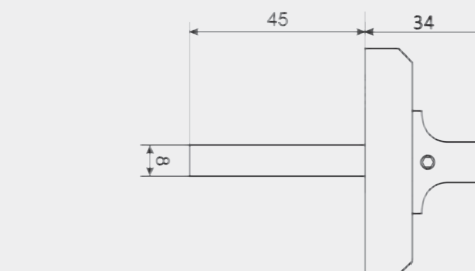

## ТТ-1803-8 | ТТ-1803-8 (Spindle 75)

▶ NIS  
Матовый никель

▶ CR  
Хром

▶ NIS  
Матовый никель

▶ CR\*  
Хром

▶ NIS\*  
Матовый никель

\* комплектуется квадратом на 75 мм.

**ПОВОРОТНИК WINDROSE**  
ТТ-1803-8 | ТТ-1803-8 (SPINDLE 75)