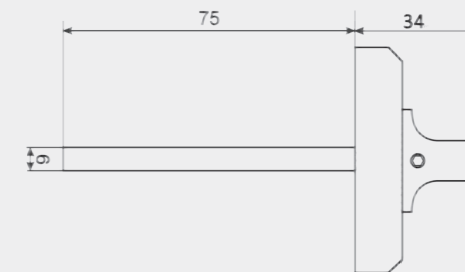

# ПОВОРОТНИК WINDROSE ТТ-1803-6

▶ NIS  
Матовый никель

▶ CR  
Хром

▶ NIS  
Матовый никель

ПОВОРОТНИК WINDROSE  
ТТ-1803-6

PATENTED

ПОВОРОТНИК WINDROSE