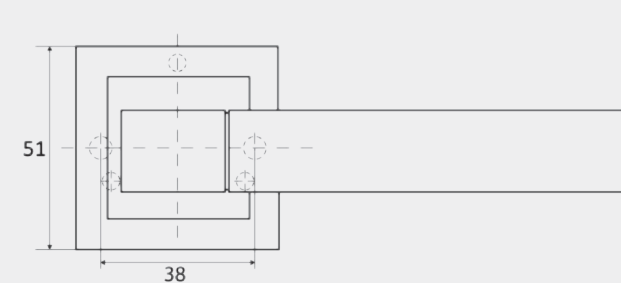

OROSHI H-18101

▶ NIS/CR
Матовый никель/Хром

OROSHI

OROSHI
H-18101