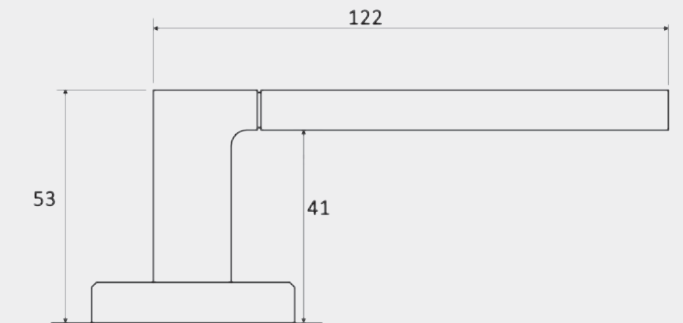

OROSHI H-18101

▶ NIS/CR
Матовый никель/Хром

OROSHI

OROSHI
H-18101