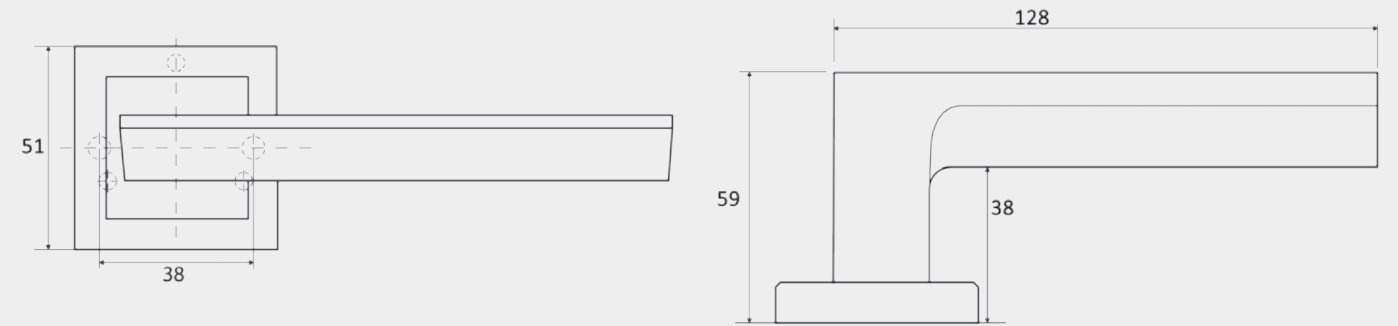

# BOREY

▶ AN  
Антик

▶ GRF  
Графит

▶ BN  
Черный никель

▶ MB  
Матовая бронза

BOREY  
H-18105