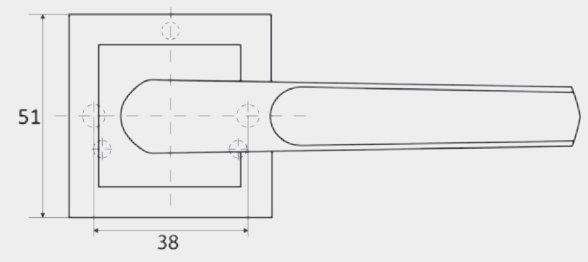

FAROU H-18032

▶ NIS/CR
Матовый никель/Хром

FAROU

FAROU
H-18032