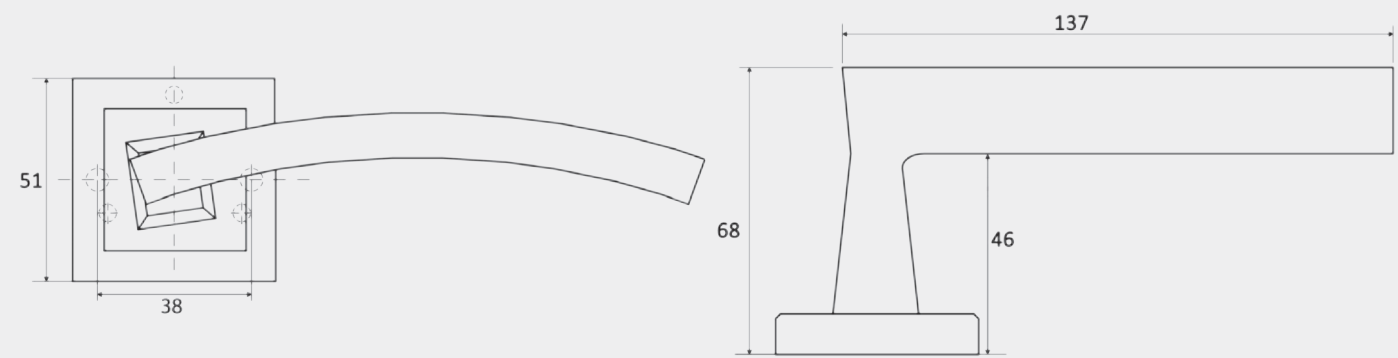

MARIN H-18102