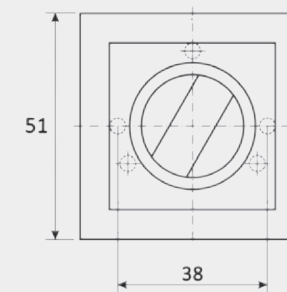

## ТТ-1803-8 | ТТ-1803-8 (Spindle 75)

▶ NIS  
Матовый никель

▶ CR  
Хром

▶ NIS  
Матовый никель

▶ CR\*  
Хром

▶ NIS\*  
Матовый никель

\* комплектуется квадратом на 75 мм.

**ПОВОРОТНИК WINDROSE**  
ТТ-1803-8 | ТТ-1803-8 (SPINDLE 75)