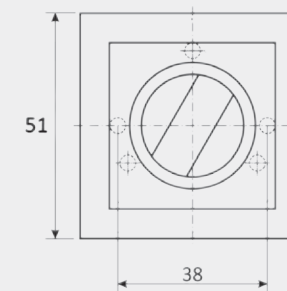

## ТТ-1803-8 | ТТ-1803-8 (Spindle 75)

▶ NIS  
Матовый никель

▶ CR  
Хром

▶ NIS  
Матовый никель

▶ CR\*  
Хром

▶ NIS\*  
Матовый никель

\* комплектуется квадратом на 75 мм.

**ПОВОРОТНИК WINDROSE**  
ТТ-1803-8 | ТТ-1803-8 (SPINDLE 75)