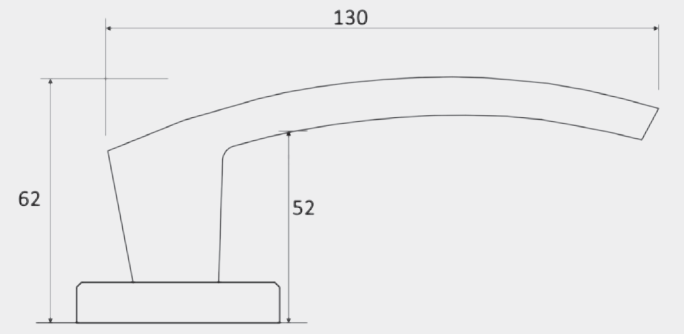

BLIZZAR H-18081

BLIZZAR

BLIZZAR
H-18081