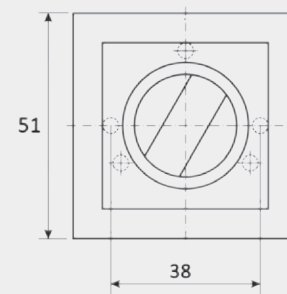

# ПОВОРОТНИК WINDROSE ТТ-1803-6

▶ NIS  
Матовый никель

▶ CR  
Хром

▶ NIS  
Матовый никель

ПОВОРОТНИК WINDROSE  
ТТ-1803-6

PATENTED

ПОВОРОТНИК WINDROSE