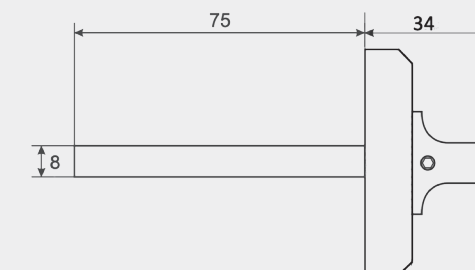

## ТТ-1803-8 | ТТ-1803-8 (Spindle 75)

▶ NIS  
Матовый никель

▶ CR  
Хром

▶ NIS  
Матовый никель

▶ CR\*  
Хром

▶ NIS\*  
Матовый никель

\* комплектуется квадратом на 75 мм.

**ПОВОРОТНИК WINDROSE**  
ТТ-1803-8 | ТТ-1803-8 (SPINDLE 75)