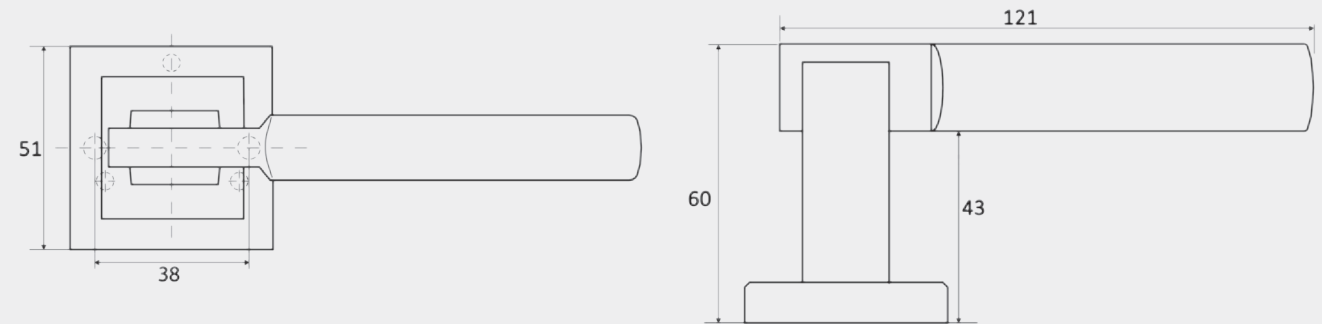

BRISA

BRISA
H-18038