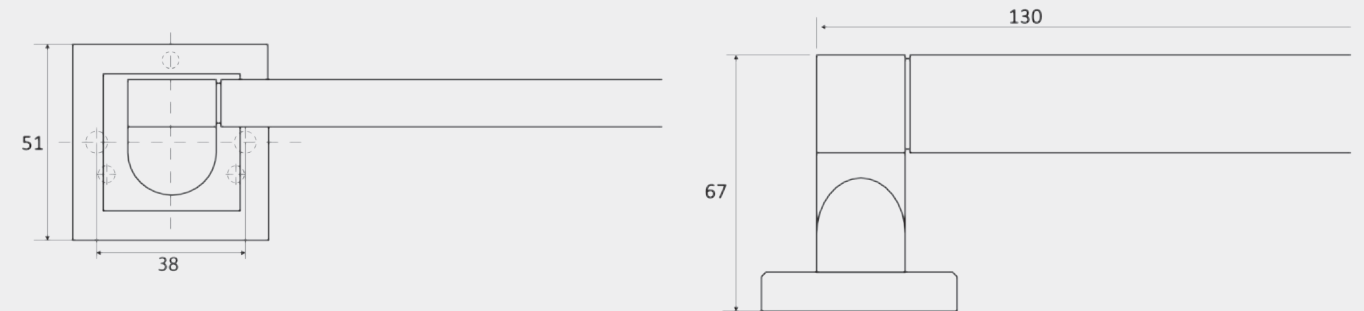

# BLAST

▶ AN\*  
Антик

▶ GRF\*  
Графит

▶ BN\*  
Черный никель

▶ MB\*  
Матовая бронза

\* комплектуется квадратом на 100 мм.

BLAST  
H-18092