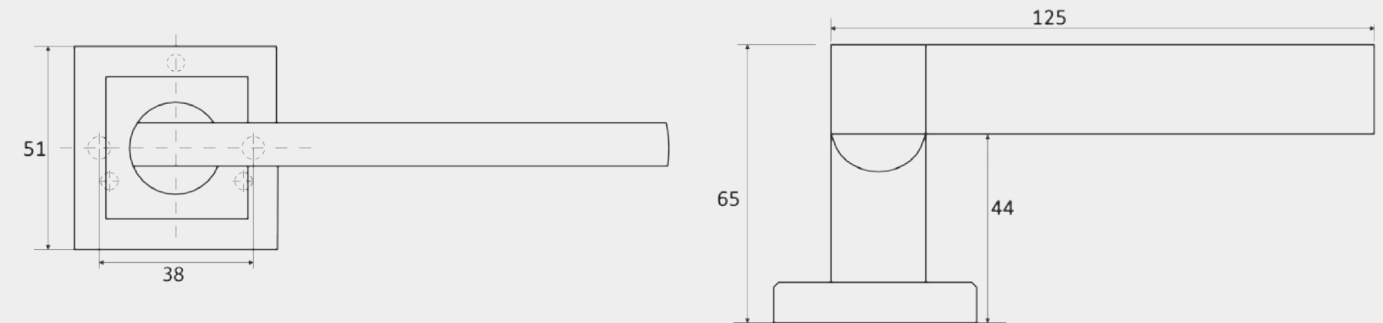

INFERNO
H-18050

INFERNO