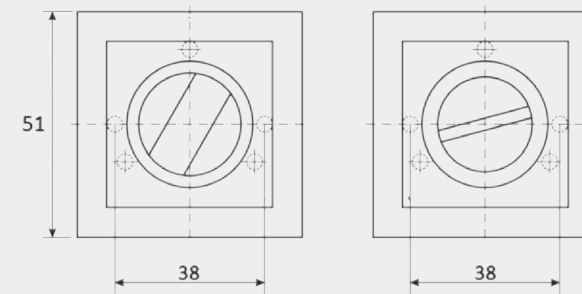

ФИКСАТОР WINDROSE WC-1803

ФИКСАТОР WINDROSE
WC-1803

75

ФИКСАТОР WINDROSE