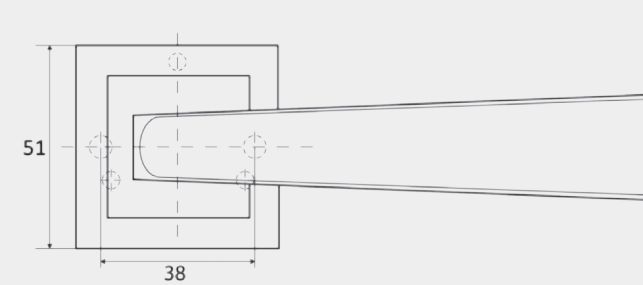

MISTRAL
H-18103