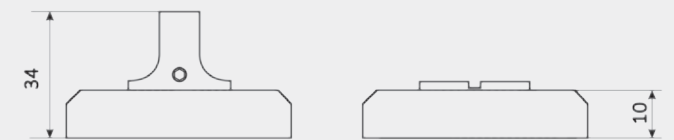

# ФИКСАТОР WINDROSE WC-1803

▶ NIS  
Матовый никель

▶ AN  
Антик

▶ CR  
Хром

▶ MB  
Матовая бронза

▶ BN  
Черный никель

▶ GRF  
Графит

ФИКСАТОР WINDROSE  
WC-1803