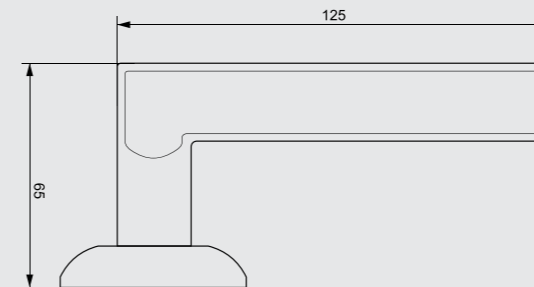

APECS

Мы всего лишь прохожие этого времени.
Мы здесь, чтобы расти, учиться, любить.
А затем мы возвращаемся домой.
(мудрость австралийских аборигенов)

Sydney

H-0850