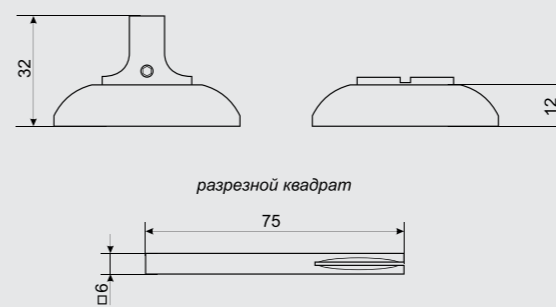

AB
бронза

AC
медь

BN
черный никель

CR
хром

G
золото

GM
матовое золото

GRF
графит

MB
матовая бронза

NIS
матовый никель