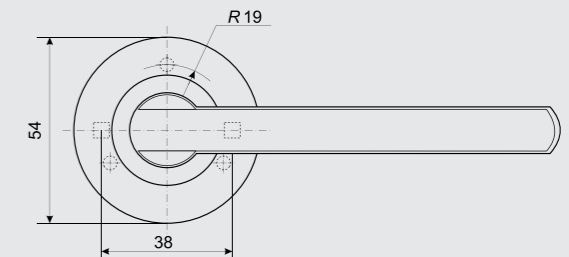

APECS

Мы всего лишь прохожие этого времени.
Мы здесь, чтобы расти, учиться, любить.
А затем мы возвращаемся домой.
(мудрость австралийских аборигенов)

Sydney

H-0850