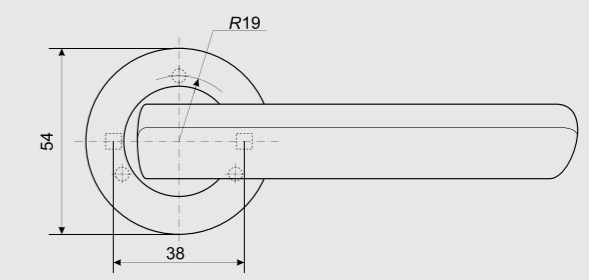

APECS

Тот, чей дом сделан из стекла,
не бросает в людей камни.
(арабская мудрость)

Dubai

H-0893

AB
бронза

AC
медь

BN
черный никель

CR
хром

G
золото

GRF
графит

NIS
матовый никель