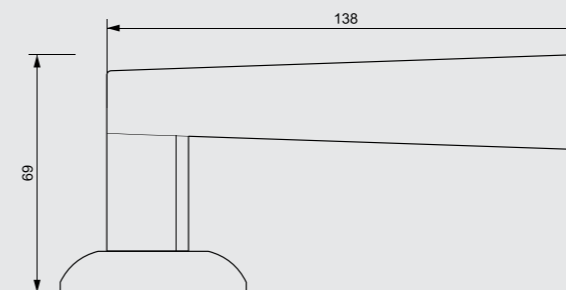

APECS

Всякий дом хозяином держится.
(русская пословица)

Moscow

H-0899

ЗАПАТЕНТОВАНО

AB
бронза

CR
хром

CR/BN
хром/черный никель

GM/G
матовое золото/золото

NIS/NI
матовый никель/никель