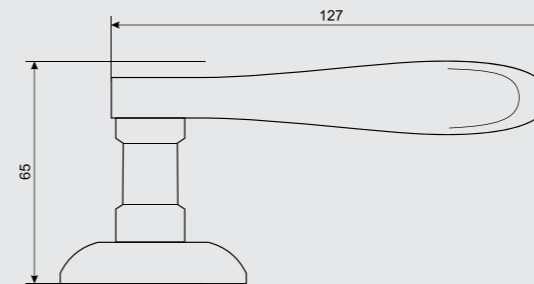

APECS

Благотворительность начинается в собственном доме.
(английская пословица)

Chicago

H-0864

AB
бронза

AC
медь

BN
черный никель

CR
хром

G
золото

GM
матовое золото

MB
матовая бронза

NIS
матовый никель