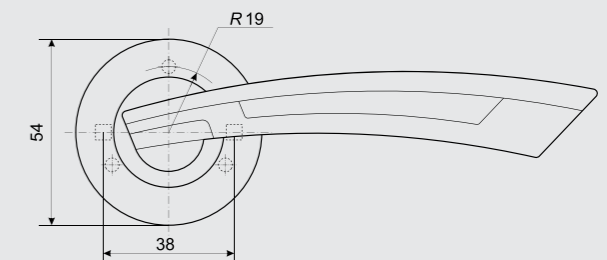

APECS

Всякий дом хозяином держится.
(русская пословица)

Moscow

H-0899

ЗАПАТЕНТОВАНО

AB
бронза

CR
хром

CR/BN
хром/черный никель

GM/G
матовое золото/золото

NIS/NI
матовый никель/никель