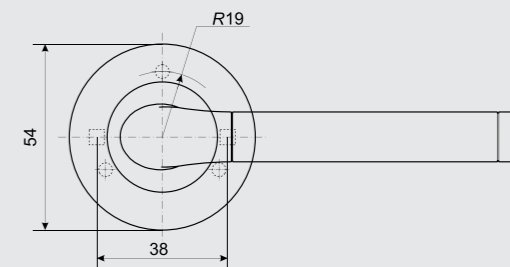

MB
матовая бронза

NIS/NI
матовый никель/никель

APECS

Дверь без замка соблазняет даже святого.
(испанская поговорка)

Mexico

H-0885

AB
бронза

BN
черный никель