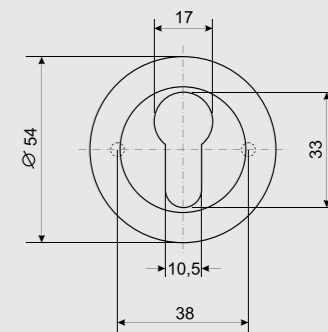

APECS

Наличие в ассортименте коллекции аксессуаров в полной цветовой гамме является необходимым требованием дизайна интерьеров.

Накладки на цилиндр

Megapolis DP-C-08

MOSCOW.LONDON.BEIJING

AB
бронза

AC
медь

BN
черный никель

CR
хром

G
золото

GM
матовое золото

GRF
графит

MB
матовая бронза

NIS
матовый никель