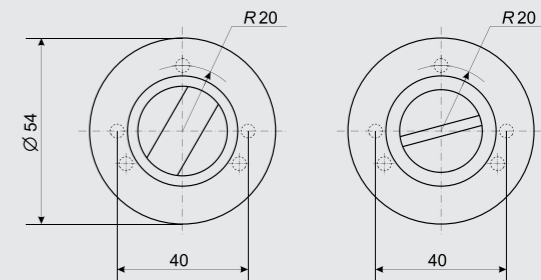

AB
бронза

AC
медь

BN
черный никель

CR
хром

G
золото

GM
матовое золото

GRF
графит

MB
матовая бронза

NIS
матовый никель