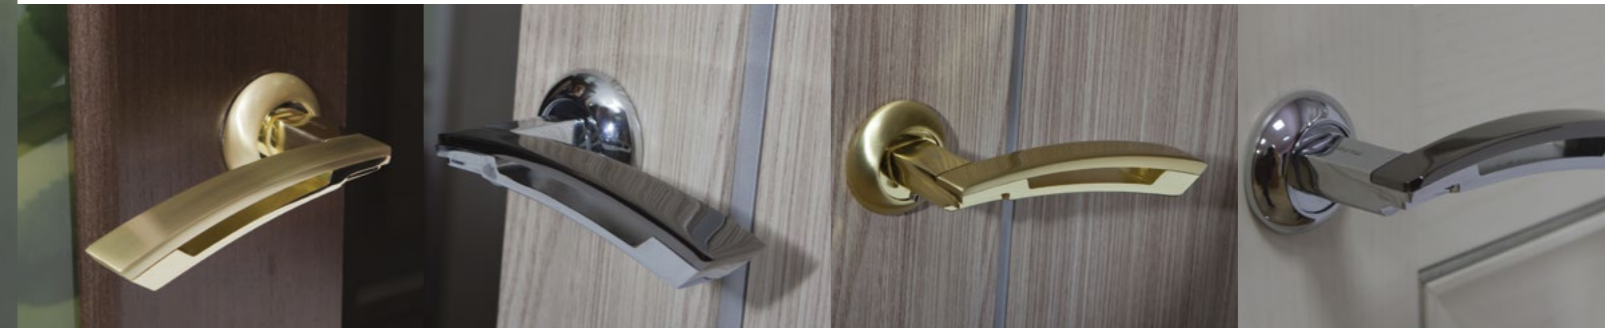

APECS

Всякий дом хозяином держится.
(русская пословица)

Moscow

H-0899

ЗАПАТЕНТОВАНО

AB
бронза

CR
хром

CR/BN
хром/черный никель

GM/G
матовое золото/золото

NIS/NI
матовый никель/никель