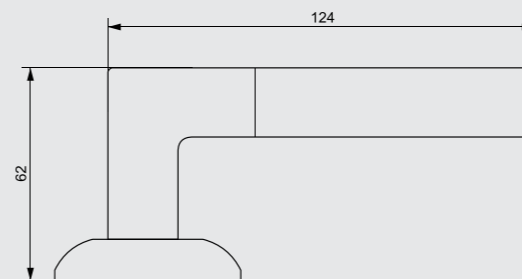

APECS

Живи, сохраняя покой.
Придёт весна, и цветы распустятся сами.
(китайская мудрость)

Shanghai

H-0854

AB
бронза

AC
медь

BN
черный никель

CR
хром

GM/G
матовое золото/золото

GRF
графит

MB
матовая бронза

NIS/NI
матовый никель/никель